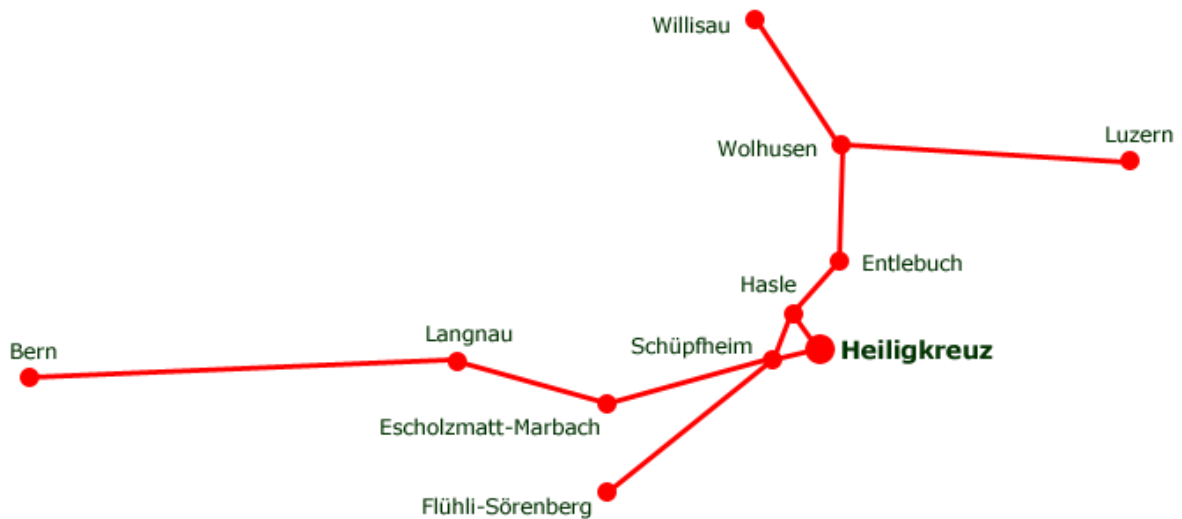

SEMINARDOKUMENTATION